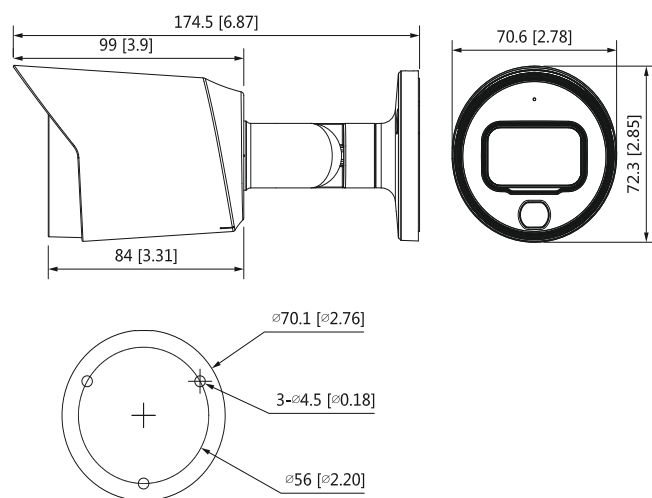

Аксессуары

Опционально: