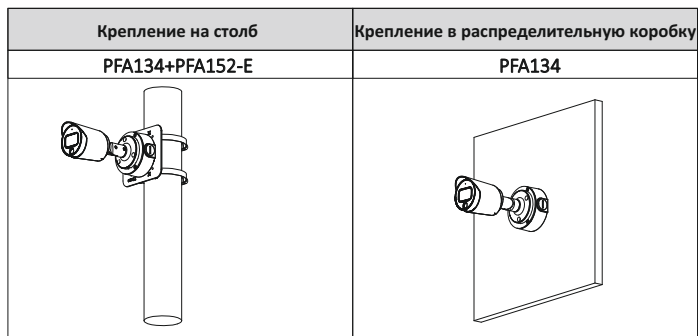

Информация для заказа		
Тип	Номер детали	Описание
2Мп-видеокамера	DH-HAC-HFW1239TP-A-LED-0360B	2Мп HDCVI Цилиндрическая видеокамера с поддержкой полноцветного видео и функцией ночного видения Starlight, PAL
	DH-HAC-HFW1239TP-LED-0360B	
	DH-HAC-HFW1239TN-A-LED-0360B	2Мп HDCVI Цилиндрическая видеокамера с поддержкой полноцветного видео и функцией ночного видения Starlight, NTSC
	DH-HAC-HFW1239TN-LED-0360B	
Аксессуары	PFA134+PFA152-E	Водонепроницаемая распределительная коробка
	PFA134	Водонепроницаемая распределительная коробка + кронштейн для установки на столб
	PFM820	UTC-контроллер
	PFM800-E	Пассивный HDCVI балун
	PFM800-4K	Пассивный видеобалун
	PFM800B-4K	Пассивный видеобалун
	PFM321	Адаптер питания 12В 1А
	PFM300	Адаптер питания 12В 1.5А
PFM320D-015	Адаптер питания 12В 2А	

Размеры (мм)