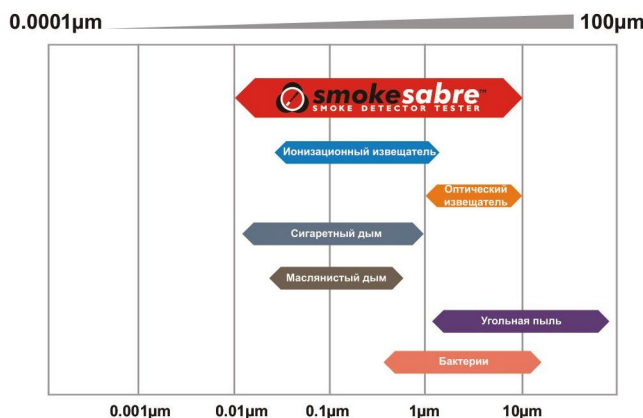

Сравнение размеров частиц

Группа компаний "Форма Групп"
Официальный дистрибьютор DETECTORTESTERS в России

Россия, 115230, г. Москва, Электролитный проезд, д. 1, к. 2
Тел.: +7 495 978-53-17
Тел.: +7 499 685-10-65
Тел.: +7 800 555-13-56 (звонок бесплатный)
Факс: +7 499 794-29-35
tester@formagroup.ru

www.detectortesters.ru
www.formagroup.ru