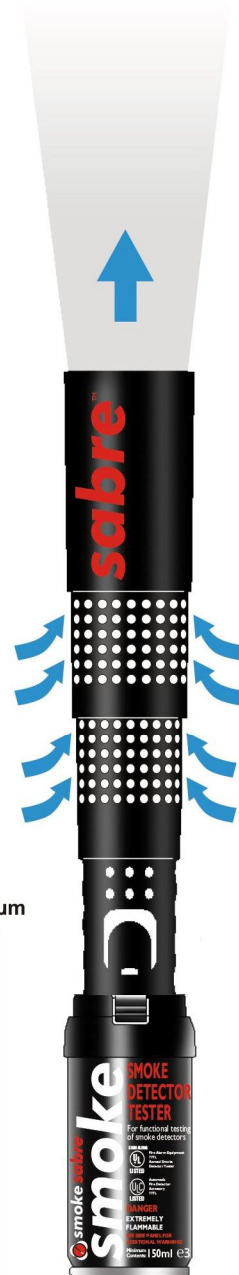

Когда **Smoke Sabre™** находится в закрытом положении, защитная крышка закрывает доступ к кнопке распыления. Аэрозоль может быть использован, только когда защитная крышка полностью выдвинута. Во время использования воздух проходит через отверстия в крышке, что, в сочетании с эффектом Вентури, ускоряет процесс и уменьшает количество частиц искусственного дыма. В результате мы получаем более эффективный тест, более быструю активацию извещателя, использование меньшего количества газа на один тест и снижение затрат на тест, в то же время снижая вредное воздействие на извещатель.

Для использования других приборов производители могут рекомендовать использование дополнительных аксессуаров, чтобы предотвратить слишком близкое распыление.

Smoke Sabre™ не предоставляет такого выбора - защитная крышка является частью прибора и не может быть использована отдельно!

Smoke Sabre™ является уникальным тестовым прибором, охватывающим диапазон чувствительности всех дымовых извещателей (см. диаграмму сравнения размеров частиц).

Раздвижная защитная крышка выполнена из 100% разлагающегося в природе пластика, что делает **Smoke Sabre™** единственным тестером извещателей, который разлагается и не вредит природе.

Прибор **Smoke Sabre™** имеет сертификаты UL и ULC, отвечает международным стандартам качества, а также одобрен ведущими производителями датчиков.